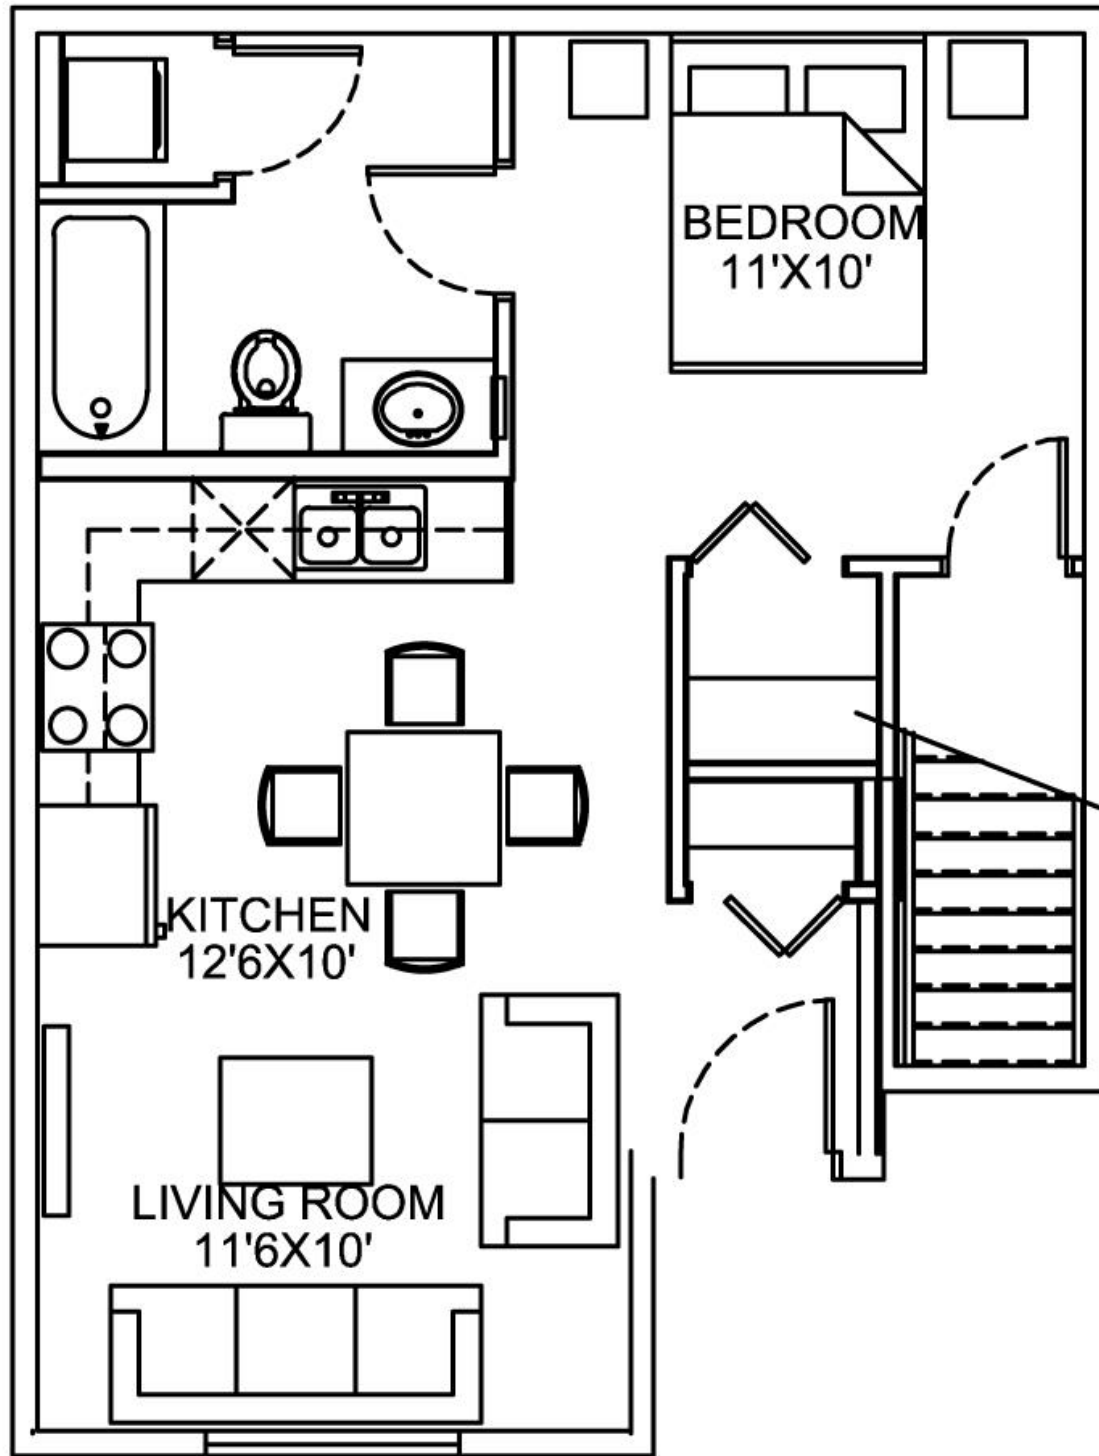

14 Plex Main Floor Studio 1 Unit

Meridian 114

Area Manager: D'Arcy Paladeau
Email: darcy@meridian114.ca
Phone: (403) 703-9492