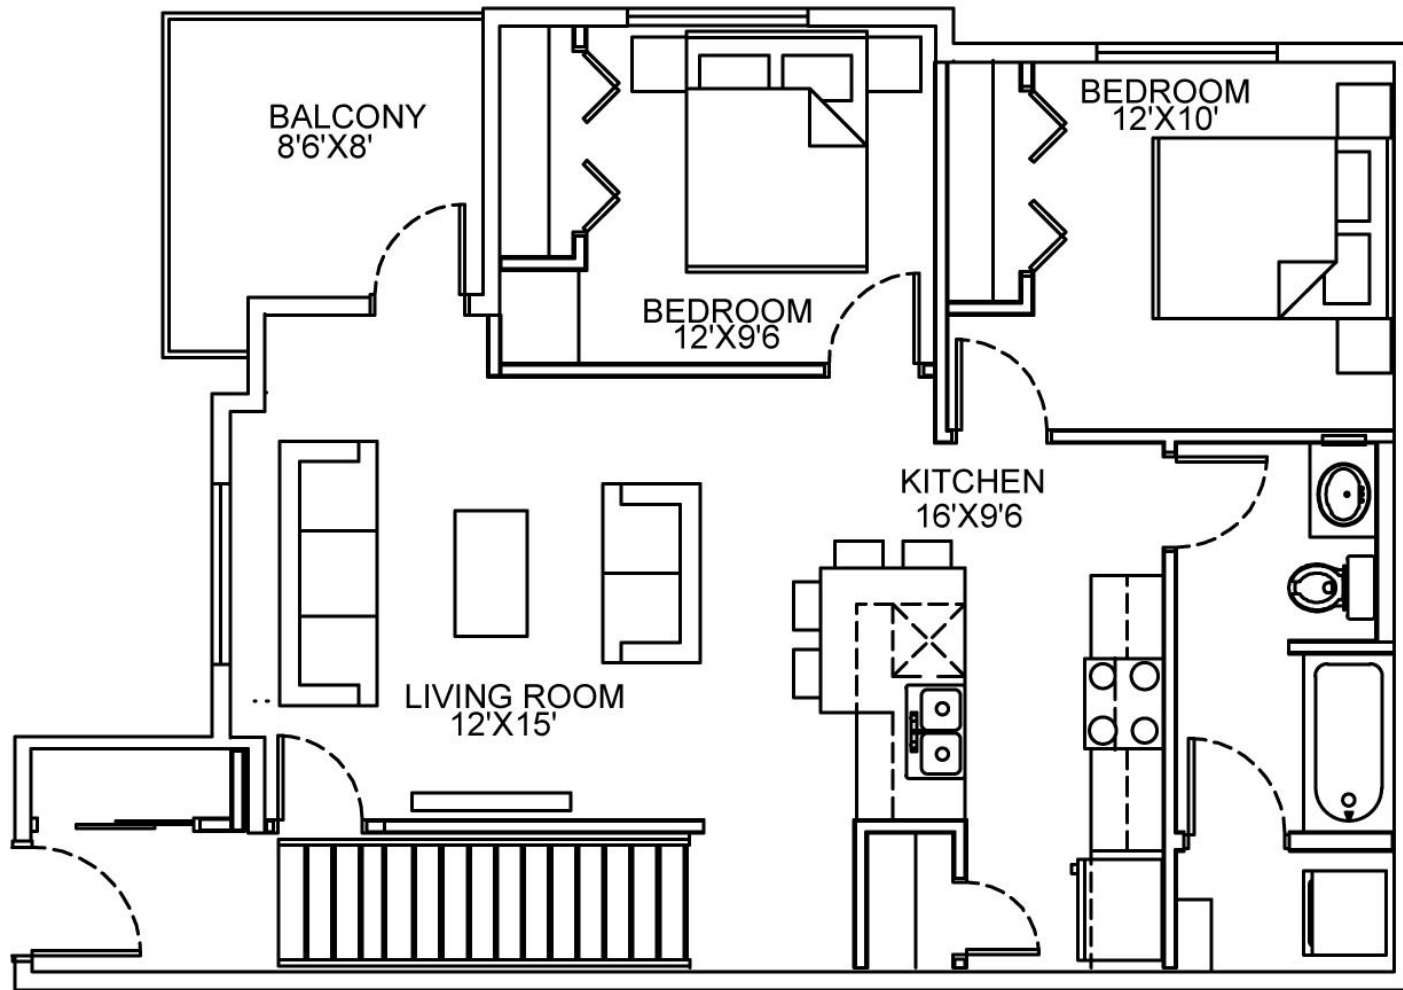

## 14 Plex Upper Floor Corner Unit

Area Manager: D'Arcy Paladeau

Email: [darcy@meridian114.ca](mailto:darcy@meridian114.ca)

Phone: (403) 703-9492