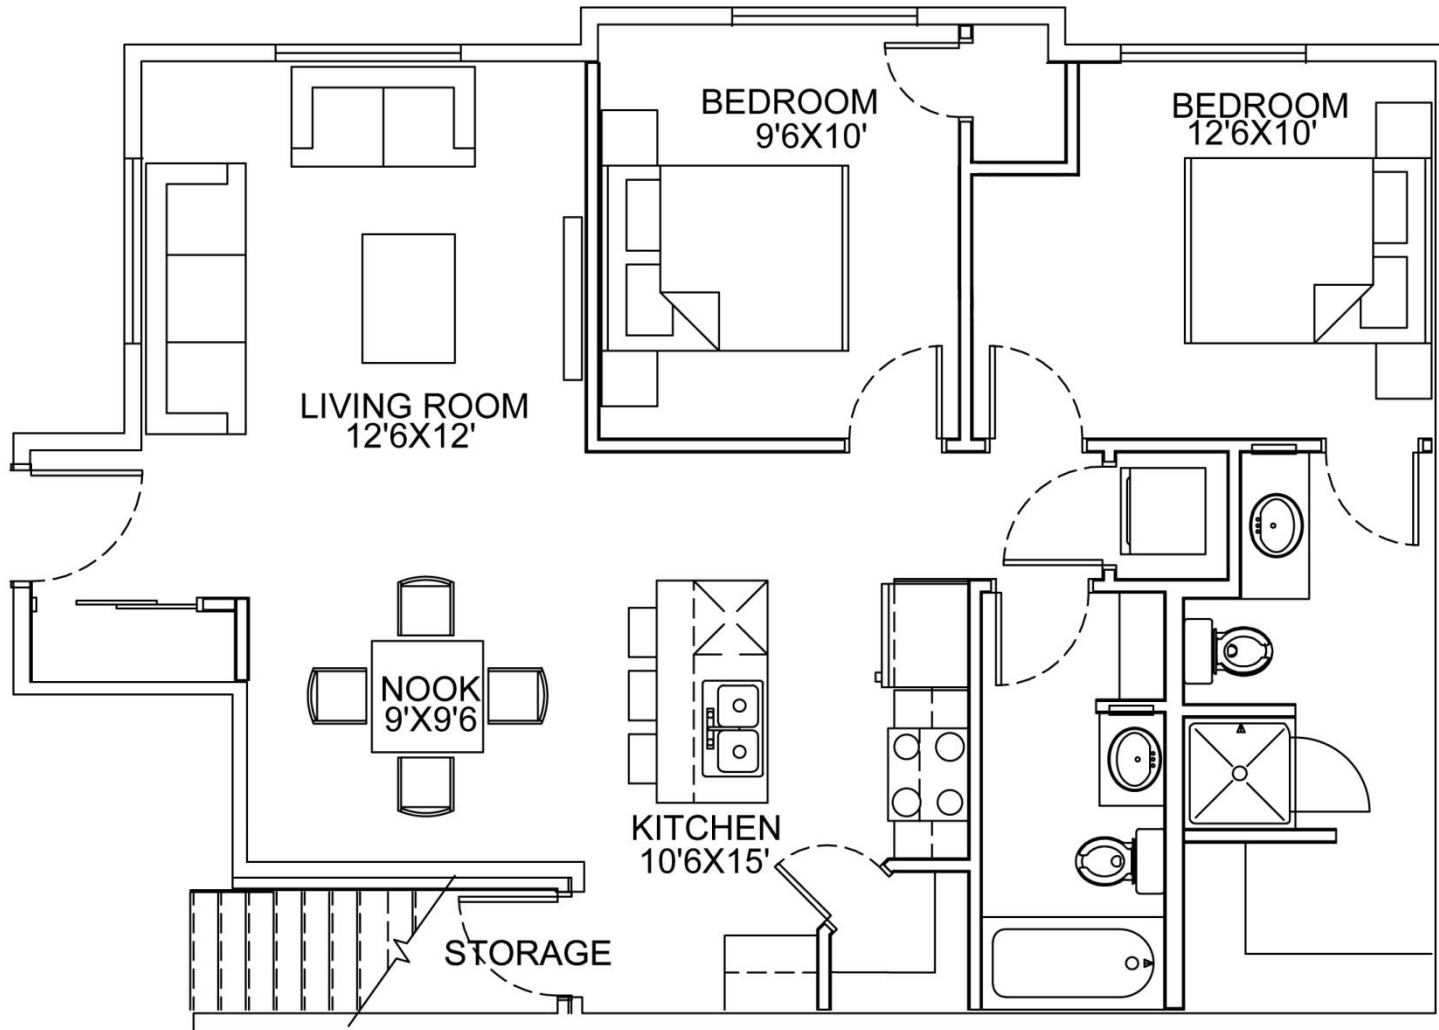

8 Plex Main Floor Unit

Area Manager: D'Arcy Paladeau

Email: darcy@meridian114.ca

Phone: (403) 703-9492