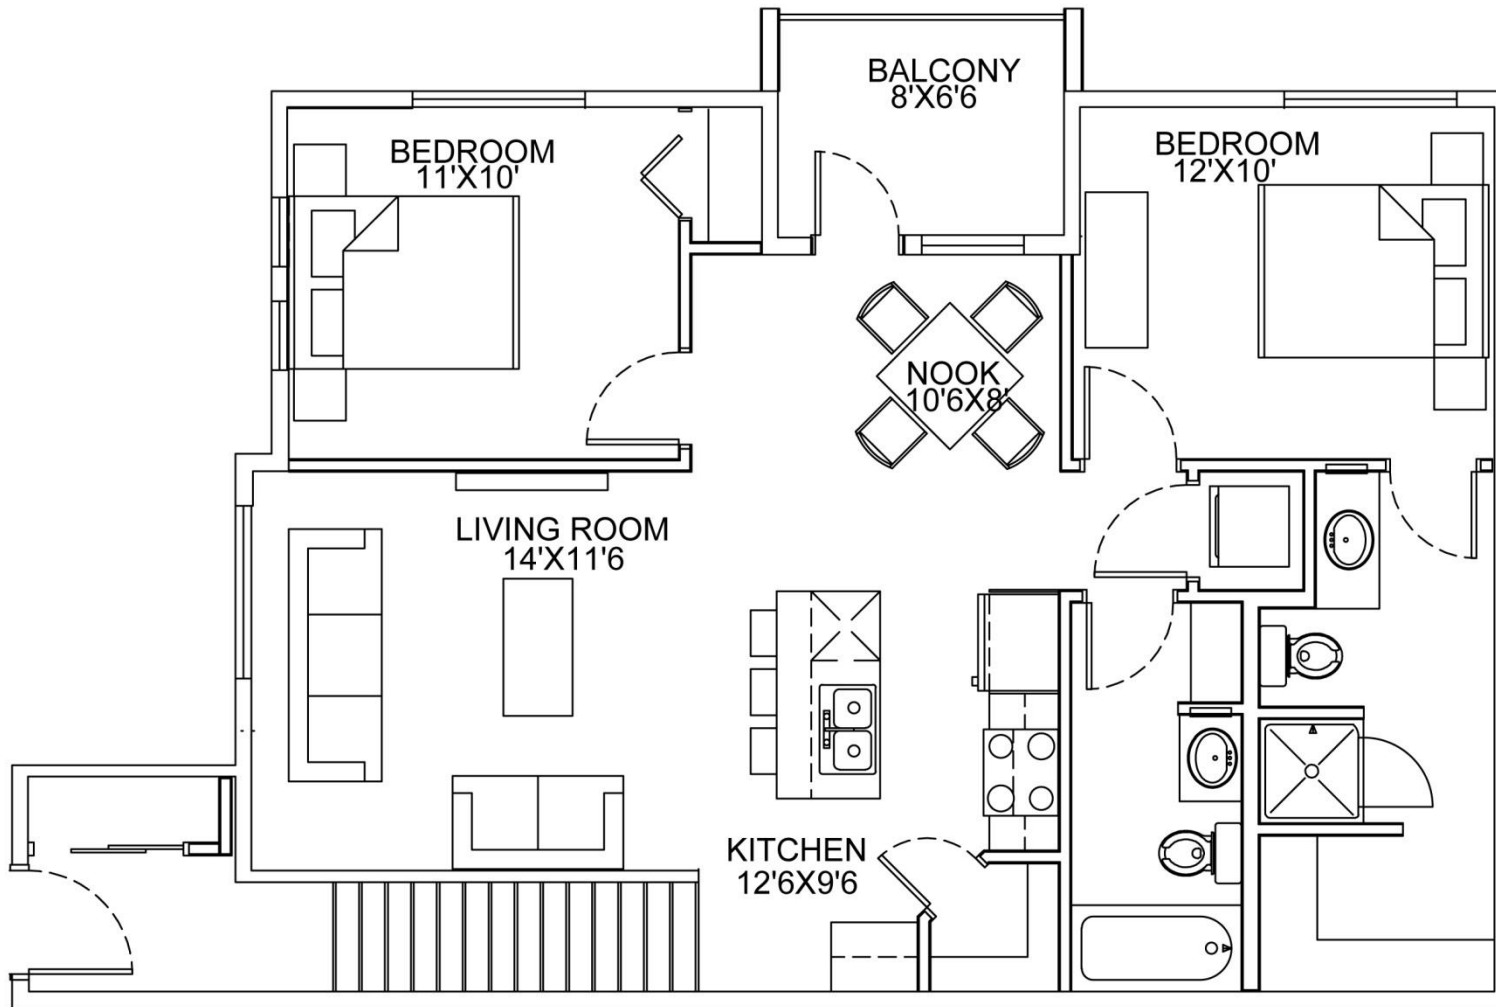

8 Plex Upper Floor Unit

Area Manager: D'Arcy Paladeau

Email: darcy@meridian114.ca

Phone: (403) 703-9492